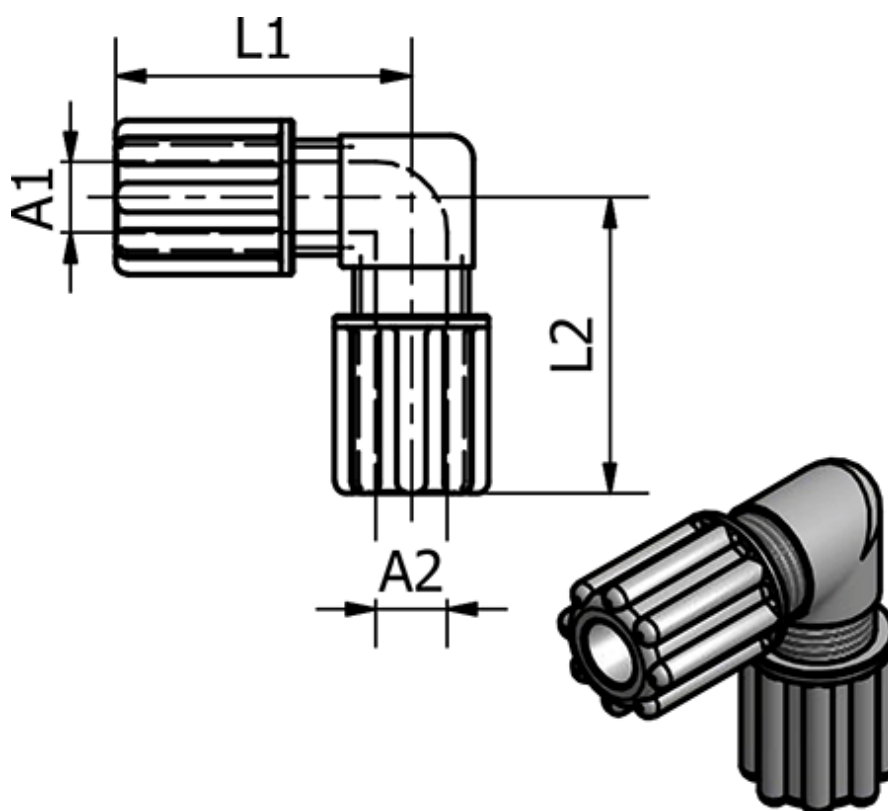

Varenummer: 58614011
Beskrivelse: Push-on 140.11, Ø4/6, Ø4/6
Vinkel

Mål

L1 = 25

L2 = 25

Udvendig slangediameter A1 = 4/6

Udvendig slangediameter A2 = 4/6